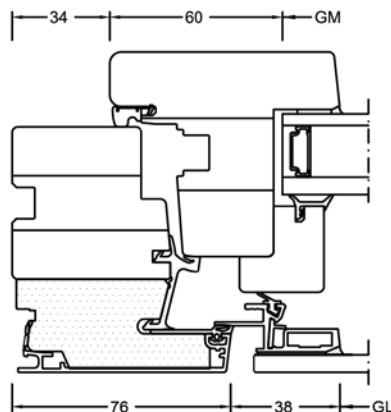

Schnitte

Senkrecht

Waagrecht

Stulp

Werte

Glasaufbau	GC	AH	Beschichtung	Ug Isoliergla	Uf	Psi	Uw	Zeugnis Wärme	Rw	C	Ctr	Zeugnis Schall
4 // 6/18Ar/b4	100/2KU	Iso	light	1,1	0,88	0,025	0,96**	JA	42	-2	-8	JA
		Alu		1,1	0,88	0,043	1,0**					
6 // 6/18Ar/b4	151/2KU	Iso	light	1,1	0,87	0,023	0,95	JA	44	-2	-8	JA
		Alu		1,1	0,87	0,040	0,99					
4 // 4bESG/10Ar/ 4/10Ar/b4	100/37M	Iso	light	0,8	0,87	0,024	0,81*	NEIN	41*	-	-	NEIN
		Alu		0,8	0,87	0,040	0,85*					
6 // 4bESG/10Ar/ 4/10Ar/b4	151/37M	Iso	light	0,8	0,86	0,023	0,81	JA	44	-1	-5	JA
		Alu		0,8	0,86	0,039	0,85					
4 // 4bESG/8Kr/4/ 8Kr/b4	100/3TV	Iso	light	0,7	0,87	0,030	0,75*	NEIN	41*	-	-	NEIN
		Alu		0,7	0,87	0,048	0,79*					
6 // 4bESG/8Kr/ 4/8Kr/b4	151/3TV	Iso	light	0,7	0,87	0,028	0,75	JA	44	-2	-5	JA
		Alu		0,7	0,87	0,041	0,79					
6 // 3bESG/10Kr/ 2TVG/10Kr/b3ESG	151/37F	Iso	light	0,6	0,87	0,025	0,68	JA	44	-2	-6	JA
		Alu		0,6	0,87	0,040	0,72					
6 // 3bESG/12Ar/ 2TVG/12Ar/b3ESG	151/37G	Iso	light	0,7	0,86	0,021	0,73	JA	44	-2	-7	JA
		Alu		0,7	0,86	0,038	0,78					