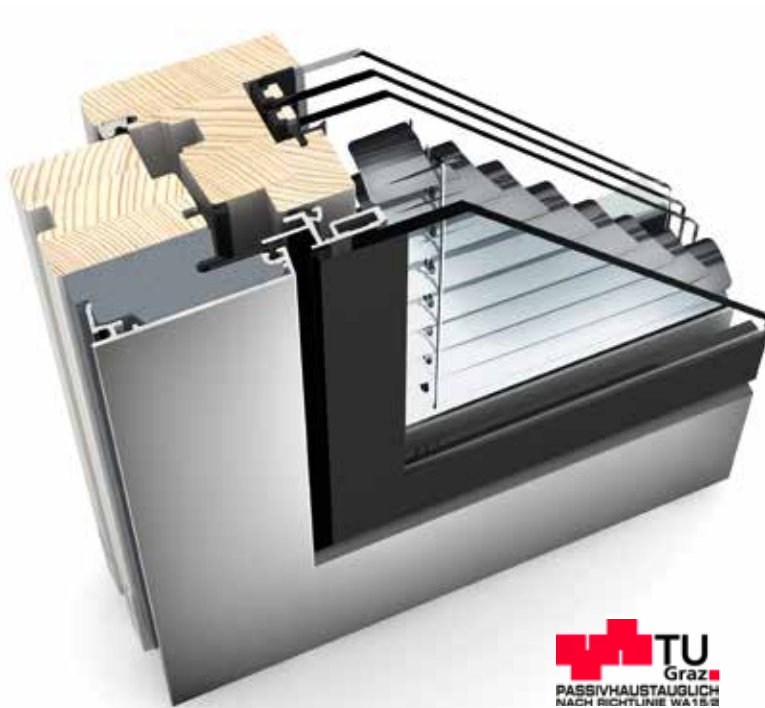

studio

Internorm®

HV 350 HOLZ/ALUMINIUM-VERBUNDFENSTER

EIGENSCHAFTEN

	Wärmedämmung	bis $U_w = 0,60 \text{ W/(m}^2\text{K)}$
	Schallschutz	bis 47 dB
	Sicherheit	RC2
	Verriegelung	verdeckt liegend
	Bautiefe	85 mm

I-tec Verglasung

I-tec Beschattung

HV 350

Harmonisch integriert sich der Sonnen- und Sichtschutz in dieses flächenbündige Fenster und bietet mit hervorragenden Wärme- und Schalldämmwerten einen 4fach-Schutz in nur einem Fenster. Jalousie, faltstore oder Duette® befinden sich zwischen den Scheiben und sind dadurch vor Verschmutzung geschützt. Die energieautarke I-tec Beschattung benötigt dank Photovoltaikmodul und Akku keine externe Stromquelle. Integrierte Automatikfunktionen wie die Tag/Nacht-Erkennung und intelligenter Hitzeschutz können einfach aktiviert werden. Auch eine Bedienung über Tablet oder Smartphone ist mittels I-tec Smart Window möglich.

Schnitte

Senkrecht

Waagrecht

Stulp

Werte

Glasaufbau	GC	AH	Beschichtung	Ug Isoliergla	Uf	Psi	Uw	Zeugnis Wärme	Rw	C	Ctr	Zeugnis Schall
4 // 6/18Ar/b4	100/2KU	Iso	light	1,1	0,88	0,025	0,96**	JA	42	-2	-8	JA
		Alu		1,1	0,88	0,043	1,0**					
6 // 6/18Ar/b4	151/2KU	Iso	light	1,1	0,87	0,023	0,95	JA	44	-2	-8	JA
		Alu		1,1	0,87	0,040	0,99					
4 // 4bESG/10Ar/ 4/10Ar/b4	100/37M	Iso	light	0,8	0,87	0,024	0,81*	NEIN	41*	-	-	NEIN
		Alu		0,8	0,87	0,040	0,85*					
6 // 4bESG/10Ar/ 4/10Ar/b4	151/37M	Iso	light	0,8	0,86	0,023	0,81	JA	44	-1	-5	JA
		Alu		0,8	0,86	0,039	0,85					
4 // 4bESG/8Kr/4/ 8Kr/b4	100/3TV	Iso	light	0,7	0,87	0,030	0,75*	NEIN	41*	-	-	NEIN
		Alu		0,7	0,87	0,048	0,79*					
6 // 4bESG/8Kr/ 4/8Kr/b4	151/3TV	Iso	light	0,7	0,87	0,028	0,75	JA	44	-2	-5	JA
		Alu		0,7	0,87	0,041	0,79					
6 // 3bESG/10Kr/ 2TVG/10Kr/b3ESG	151/37F	Iso	light	0,6	0,87	0,025	0,68	JA	44	-2	-6	JA
		Alu		0,6	0,87	0,040	0,72					
6 // 3bESG/12Ar/ 2TVG/12Ar/b3ESG	151/37G	Iso	light	0,7	0,86	0,021	0,73	JA	44	-2	-7	JA
		Alu		0,7	0,86	0,038	0,78					