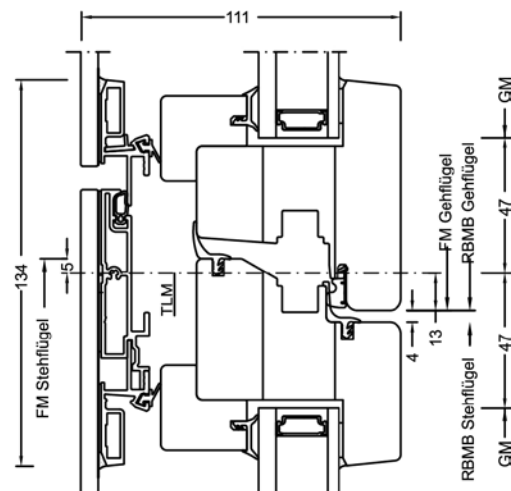

Schnitte

Senkrecht

Waagrecht

Stulp

Werte

Glasaufbau	GC	AH	Beschichtung	Ug Isoliergla	Uf	Psi	Uw	Zeugnis Wärme	Rw	C	Ctr	Zeugnis Schall
4 // 6/18Ar/b4	100/2KU	Iso	light	1,1	0,88	0,025	0,96**	JA	42	-2	-8	JA
		Alu		1,1	0,88	0,043	1,0**					
6 // 6/18Ar/b4	151/2KU	Iso	light	1,1	0,87	0,023	0,95	JA	44	-2	-8	JA
		Alu		1,1	0,87	0,040	0,99					
4 // 4bESG/10Ar/ 4/10Ar/b4	100/37M	Iso	light	0,8	0,87	0,024	0,81*	NEIN	41*	-	-	NEIN
		Alu		0,8	0,87	0,040	0,85*					
6 // 4bESG/10Ar/ 4/10Ar/b4	151/37M	Iso	light	0,8	0,86	0,023	0,81	JA	44	-1	-5	JA
		Alu		0,8	0,86	0,039	0,85					
4 // 4bESG/8Kr/4/ 8Kr/b4	100/3TV	Iso	light	0,7	0,87	0,030	0,75*	NEIN	41*	-	-	NEIN
		Alu		0,7	0,87	0,048	0,79*					
6 // 4bESG/8Kr/ 4/8Kr/b4	151/3TV	Iso	light	0,7	0,87	0,028	0,75	JA	44	-2	-5	JA
		Alu		0,7	0,87	0,041	0,79					
6 // 3bESG/10Kr/ 2TVG/10Kr/b3ESG	151/37F	Iso	light	0,6	0,87	0,025	0,68	JA	44	-2	-6	JA
		Alu		0,6	0,87	0,040	0,72					
6 // 3bESG/12Ar/ 2TVG/12Ar/b3ESG	151/37G	Iso	light	0,7	0,86	0,021	0,73	JA	44	-2	-7	JA
		Alu		0,7	0,86	0,038	0,78					