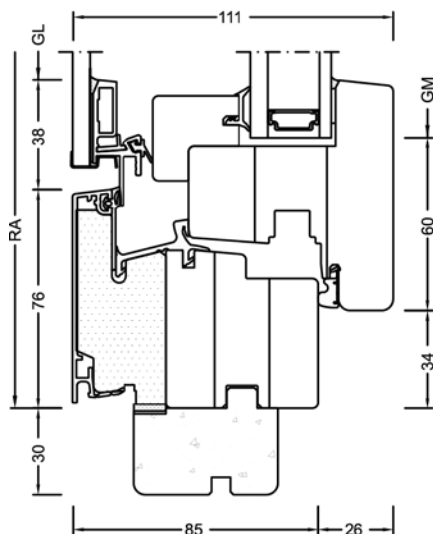

Schnitte

Senkrecht

Waagrecht

Stulp

Werte

Glasaufbau	GC	AH	Beschichtung	Ug Isoliergla	Uf	Psi	Uw	Zeugnis Wärme	Rw	C	Ctr	Zeugnis Schall
4 // 6/18Ar/b4	100/2KU	Iso	light	1,1	0,88	0,025	0,96**	JA	42	-2	-8	JA
		Alu		1,1	0,88	0,043	1,0**					
6 // 6/18Ar/b4	151/2KU	Iso	light	1,1	0,87	0,023	0,95	JA	44	-2	-8	JA
		Alu		1,1	0,87	0,040	0,99					
4 // 4bESG/10Ar/ 4/10Ar/b4	100/37M	Iso	light	0,8	0,87	0,024	0,81*	NEIN	41*	-	-	NEIN
		Alu		0,8	0,87	0,040	0,85*					
6 // 4bESG/10Ar/ 4/10Ar/b4	151/37M	Iso	light	0,8	0,86	0,023	0,81	JA	44	-1	-5	JA
		Alu		0,8	0,86	0,039	0,85					
4 // 4bESG/8Kr/4/ 8Kr/b4	100/3TV	Iso	light	0,7	0,87	0,030	0,75*	NEIN	41*	-	-	NEIN
		Alu		0,7	0,87	0,048	0,79*					
6 // 4bESG/8Kr/ 4/8Kr/b4	151/3TV	Iso	light	0,7	0,87	0,028	0,75	JA	44	-2	-5	JA
		Alu		0,7	0,87	0,041	0,79					
6 // 3bESG/10Kr/ 2TVG/10Kr/b3ESG	151/37F	Iso	light	0,6	0,87	0,025	0,68	JA	44	-2	-6	JA
		Alu		0,6	0,87	0,040	0,72					
6 // 3bESG/12Ar/ 2TVG/12Ar/b3ESG	151/37G	Iso	light	0,7	0,86	0,021	0,73	JA	44	-2	-7	JA
		Alu		0,7	0,86	0,038	0,78					